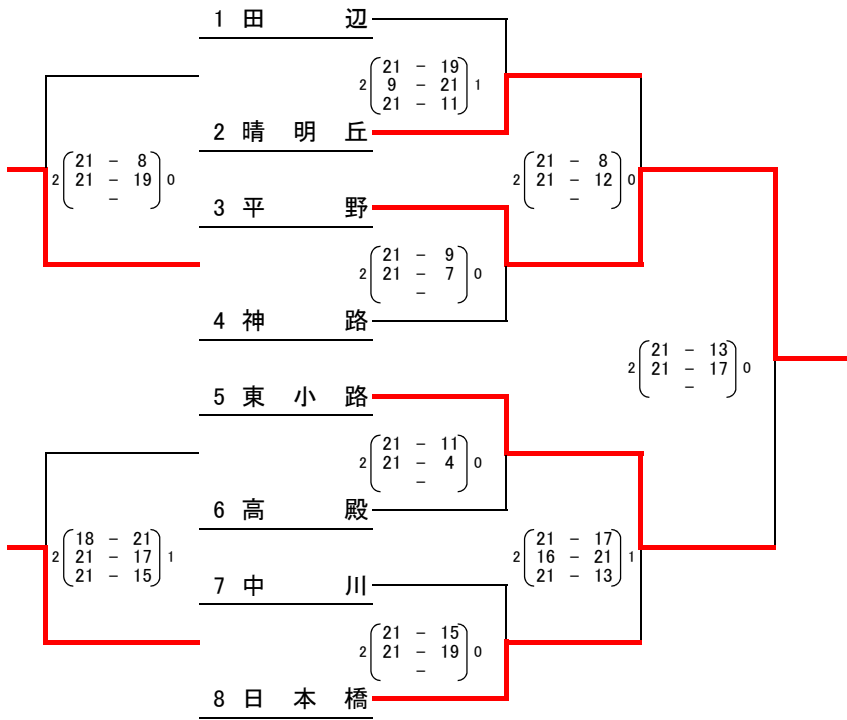

女子ブロック カップトーナメント