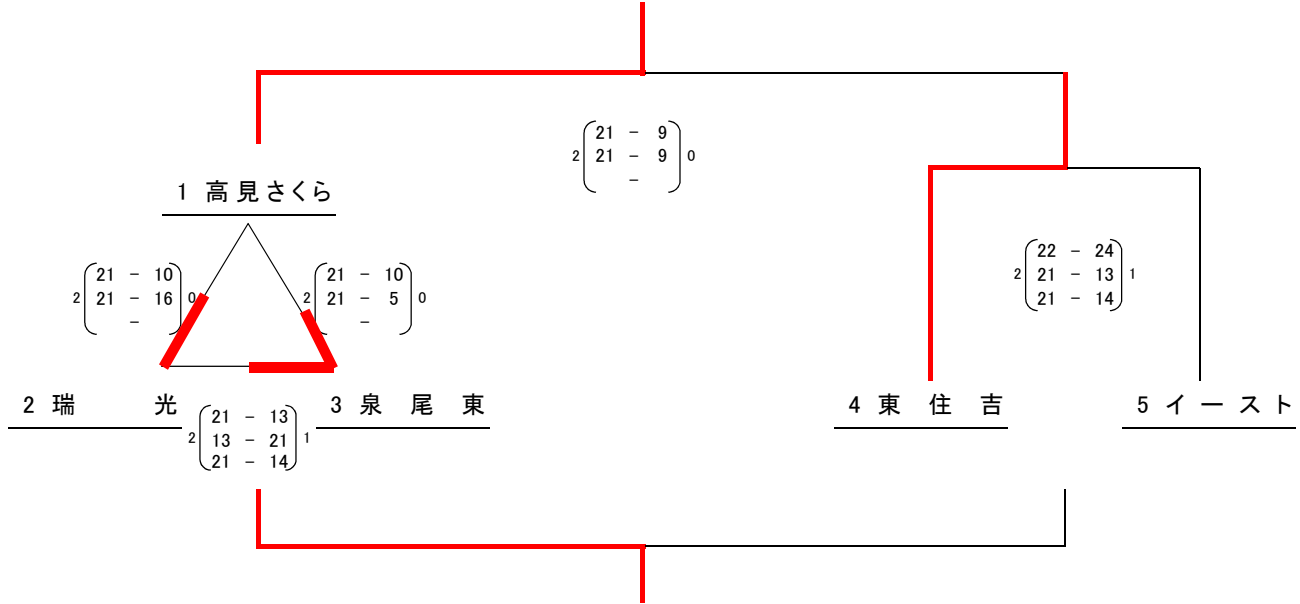

第29回 大阪市長杯小学生バレーボール大会

平成24年2月5日(日) 役員集合 8時45分 開館 9時00分 場所:住吉スポーツセンター、都島スポーツセンター

男子ブロック