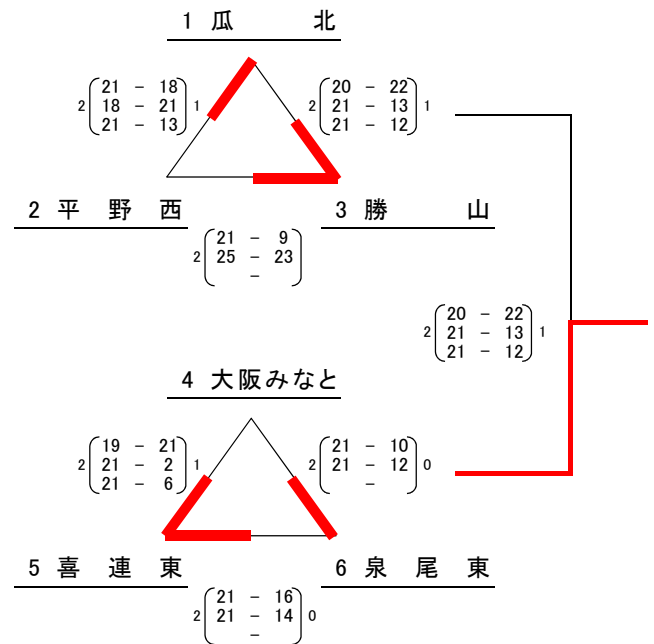

女子ブロック フレンドリートーナメント