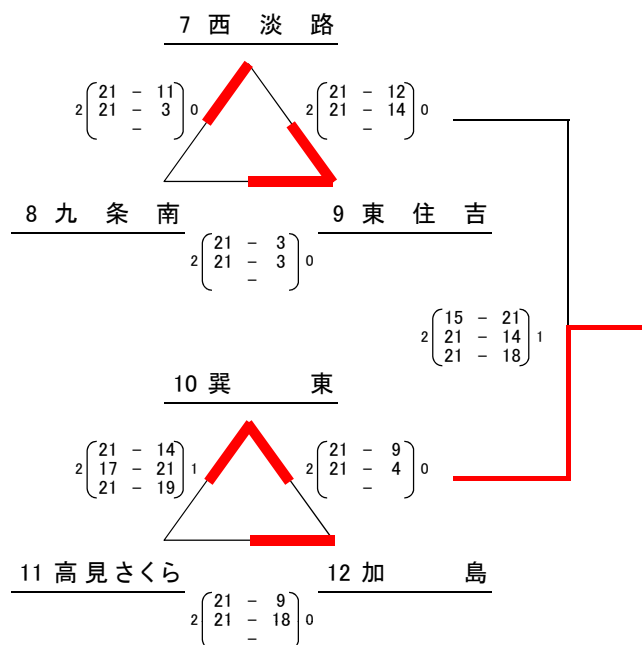

23 東 住 吉 26 喜 連 東

24 高 見 さ く ら 25 晴 明 丘

21 21
2 (21-11, 19-21, 21-5) 1

2 (21-13, 23-21, -) 0

2 (19-21, 21-10, 21-12) 1

2 (18-21, 21-16, 21-19) 1

第29回 大阪市長杯小学生バレーボール大会

平成24年2月5日(日) 役員集合 8時45分 開館 9時00分 場所:住吉スポーツセンター、都島スポーツセンター

男子ブロック

女子ブロック カップトーナメント

女子ブロック フレンドリートーナメント

女子ブロック フレンドリートーナメント

女子ブロック フレンドリートーナメント