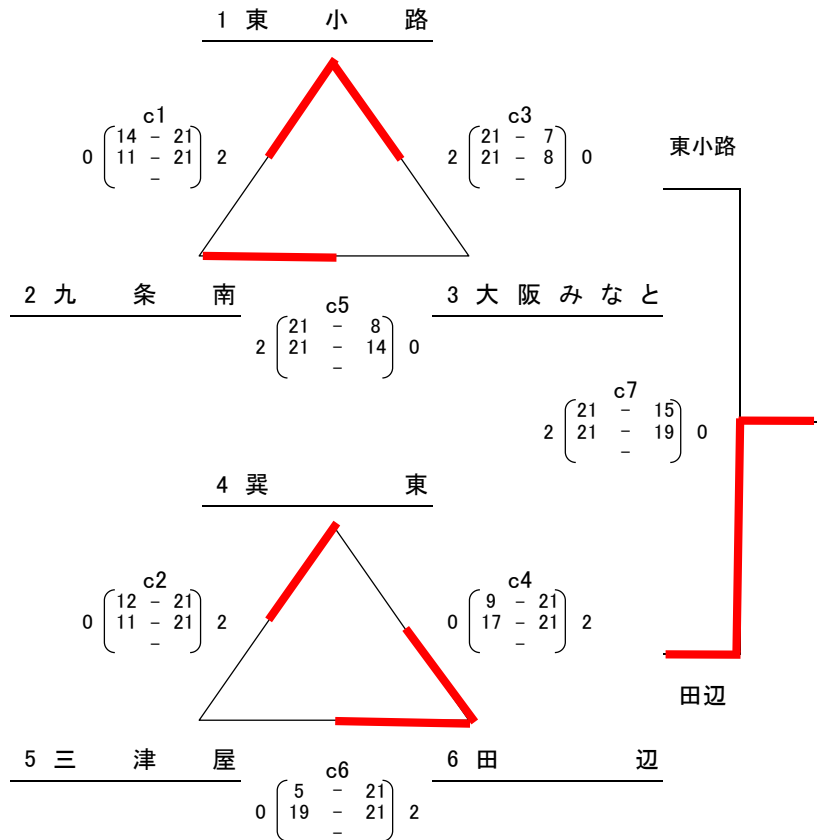

女子 Aブロック フレンドリートーナメント

住吉スポーツセンター