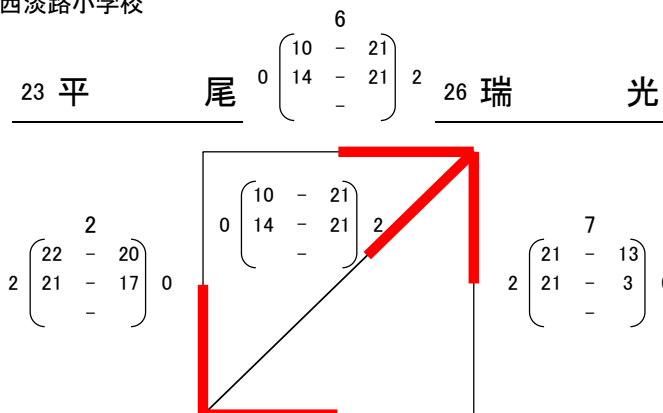

24 今 川

25 平 野 西

第31回 大阪市長杯小学生バレーボール大会

平成26年2月2日(日) 役員集合 8時45分 開館 9時00分 場所:住吉スポーツセンター、都島スポーツセンター

男子ブロック

住吉スポーツセンター

女子ブロック カップトーナメント

住吉スポーツセンター