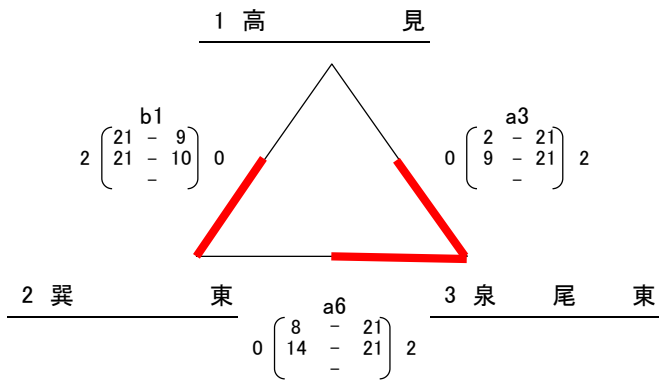

24 今 川

25 平 野 西

第31回 大阪市長杯小学生バレーボール大会

平成26年2月2日(日) 役員集合 8時45分 開館 9時00分 場所:住吉スポーツセンター、都島スポーツセンター

男子ブロック

住吉スポーツセンター

女子ブロック カップトーナメント

住吉スポーツセンター