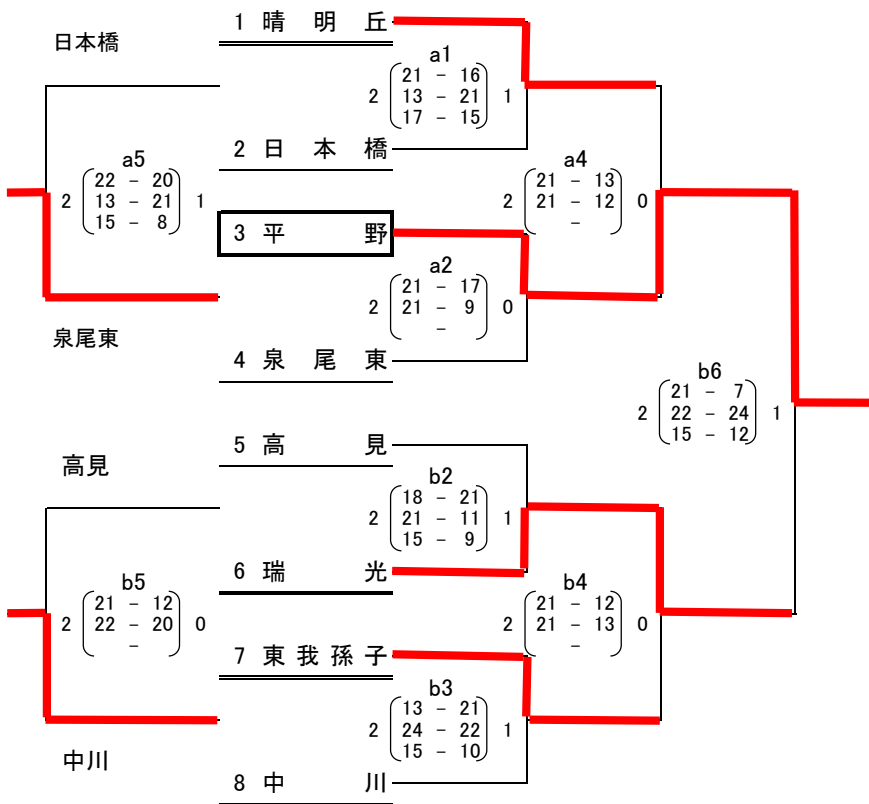

24 今 川

25 平 野 西

第31回 大阪市長杯小学生バレーボール大会

平成26年2月2日(日) 役員集合 8時45分 開館 9時00分 場所:住吉スポーツセンター、都島スポーツセンター

男子ブロック

住吉スポーツセンター

女子ブロック カップトーナメント

住吉スポーツセンター