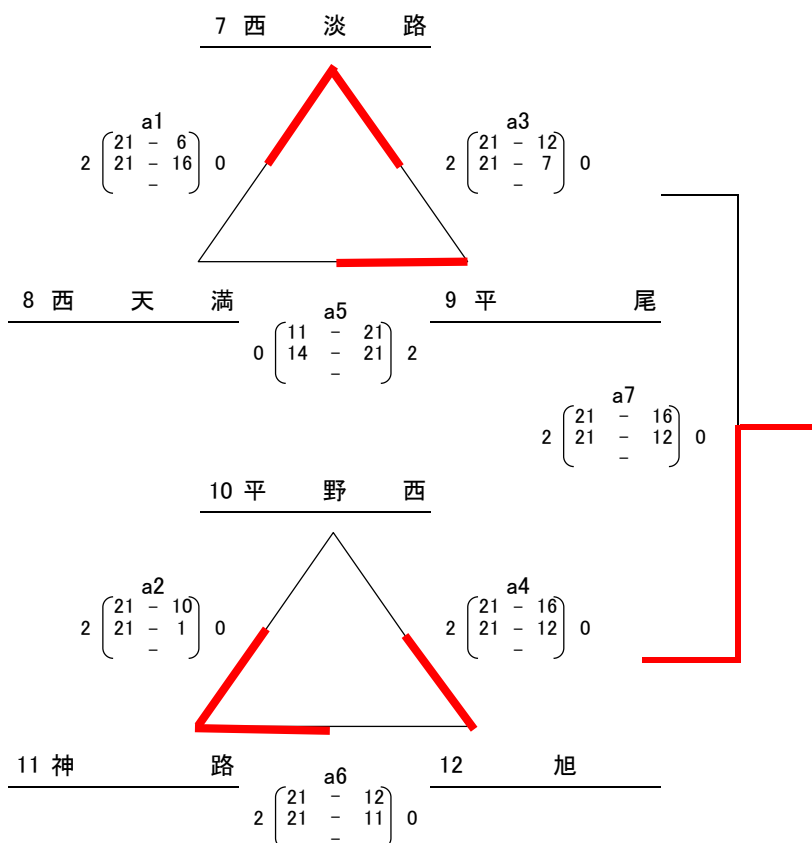

女子 Bブロック フレンドリートーナメント

都島スポーツセンター